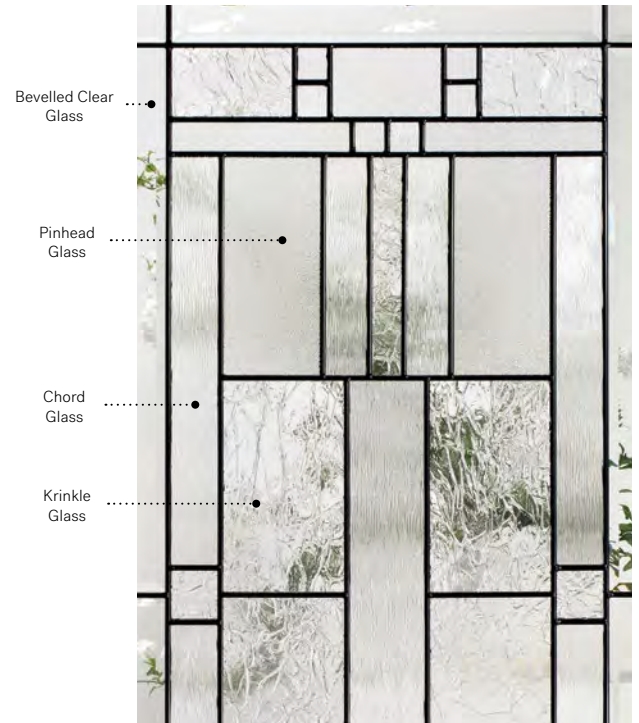

Cachet

Cachet's Prairie-style design blends four striking textures to make your home stand out. On sunny days, enjoy a dazzling light effect in your entryway.

- **Stained glass:** Bevelled clear glass, Krinkle glass, Chord glass and Pinhead glass.
- **Caming:** Zinc or Patina.
- **Frames:** Contemporary, Novapvc or Stainable.
- **Sidelites and transom:** Looks great accompanied by Pinhead glass.
- Available in custom sizes.

Privacy Level **3/5**
SEMI-PRIVATE

Frames	22"×64"		22"×48"		22"×36"		22"×17"		22"×14 7/16"	
	Zinc	Pat.	Zinc	Pat.	Zinc	Pat.	Zinc	Pat.	Zinc	Pat.
Contemporary	10-230-060-013	014	10-230-057-024	025	10-230-050-024	025	10-230-259-010	011	10-230-260-010	011
Novapvc	10-230-060-002	001	10-230-057-003	001	10-230-050-003	001	10-230-259-002	001	10-230-260-001	002
Stainable	10-230-060-005	011	10-230-057-005	006	10-230-050-005	006	10-230-259-007	006	N/A	

Frames	22"×9" Camber		21 5/8"×9 3/4" Half-moon		7"×64"		8"×48"		8"×36"		13 7/8"×79" Tip-to-tip	
	Zinc	Pat.	Zinc	Pat.	Zinc	Pat.	Zinc	Pat.	Zinc	Pat.	Zinc	Pat.
Contemporary	N/A		N/A		10-230-005-013	014	10-230-017-018	019	10-230-010-020	021	10-230-211-002	001
Novapvc	10-230-251-001	002	10-230-044-010	009	10-230-005-002	001	10-230-017-003	001	10-230-010-003	001		
Stainable	10-230-251-003	004	10-230-044-008	007	10-230-005-011	010	10-230-017-005	006	10-230-010-005	006