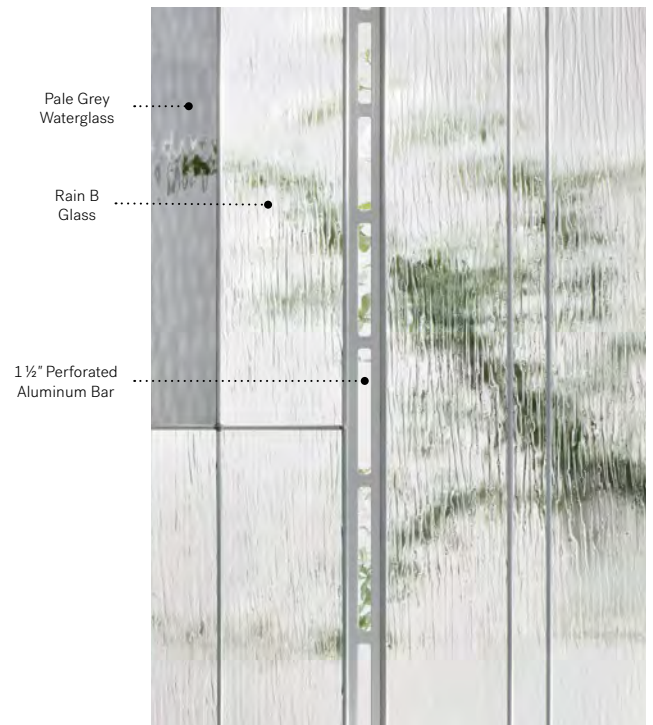

Available in custom sizes.

Privacy Level **3/5**  
SEMI-PRIVATE

Frames	22" x 64"	22" x 48"	22" x 17"	7" x 64"	8" x 48"
Contemporary	10-335-060-001	10-335-057-001	10-335-259-001	10-335-005-001	10-335-017-001
Novapvc	10-335-060-002	10-335-057-002	10-335-259-002	10-335-005-002	10-335-017-002