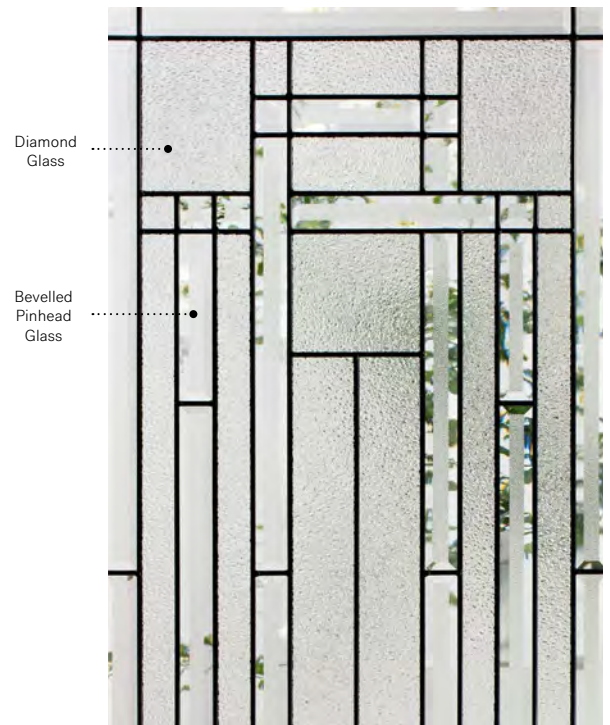

**Caming:** Zinc or Patina.

**Frames:** Contemporary or Novapvc.

**Sidelites and transom:** Looks great accompanied by Pinhead glass.

Available in custom sizes.

Privacy Level **3/5**  
SEMI-PRIVATE

Frames	22" x 64"	22" x 48"	22" x 36"	22" x 17"	22" x 14 7/16"
Contemporary	10-261-060	10-261-057	10-261-050	10-261-259	10-261-260
Novapvc	10-261-060	10-261-057	10-261-050	10-261-259	10-261-260
	Zinc Pat. 008 010	Zinc Pat. 009 011	Zinc Pat. 009 011	Zinc Pat. 006 008	Zinc Pat. 007 009
	007 001	007 001	007 001	005 001	006 001