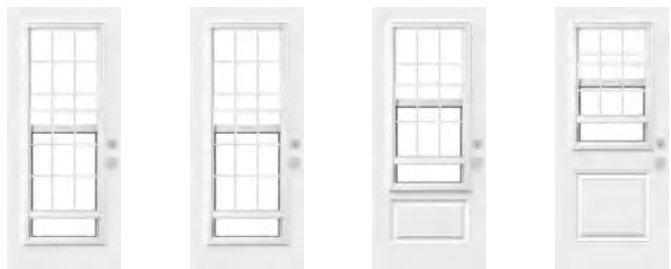

Distinction Grills — Low E/Argon

22"×64" 24-017-060-002 (CAAL) 24-020-060-002 (CAFA)	20"×64" 24-017-038-002 (CAAL) 24-020-038-002 (CAFA)	22"×48" 24-017-057-001 (CAAL) 24-020-057-001 (CAFA)	22"×36" 24-017-050-001 (CAAL) 24-020-050-001 (CAFA)

Perimeter Grills also available.