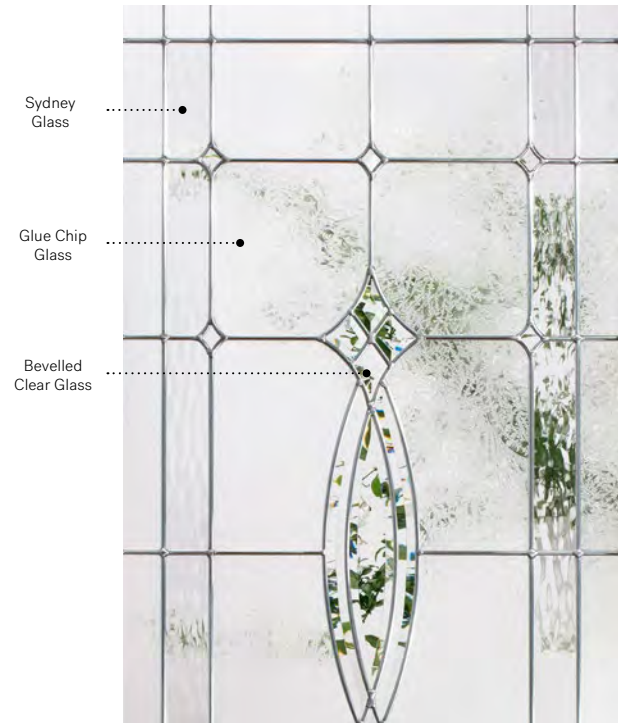

Available in custom sizes.

Privacy Level **3/5**  
SEMI-PRIVATE

Frames	22"×64"	22"×48"	22"×36"	15 21/32"×39 25/32" Oval
Novapvc	10-054-060	10-054-057	10-054-050	N/A
Stainable	10-054-060	10-054-057	10-054-050	10-054-027
	Zinc Pat. Brass 008 026 002	Zinc Pat. Brass 006 032 001	Zinc Pat. Brass 008 024 002	Zinc Pat. Brass 012 014 013
	017 032 004	017 034 019	016 033 004	